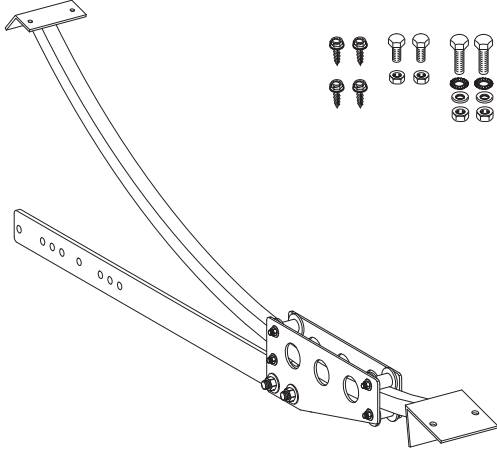

Special 102

Kurventorarm

für nicht ausschwingende Kipptore

Bei der Montage ist die Anleitung des Antriebs unbedingt zu berücksichtigen.

Besonders die Sicherheitshinweise sind zu beachten!

Adapter arm

for retractable up-and-over doors with no out-swing

When mounting please observe by all means the installation instructions of the operator.

Pay special attention to the safety advice!

Braccio curvo

per porte basculanti e non debordanti

Per i lavori di montaggio osservare sempre le istruzioni di montaggio fornite in dotazione con la motorizzazione.

Osservare in particolare gli avvisi di sicurezza!

D

GB

I

D Der Kurventorarm darf nur zusammen mit einer Lichtschanke betrieben werden.

GB The adapter arm may only be used in combination with a photocell.

I Il braccio curvo può essere usato solo in combinazione con una fotocellula.

D Montagekonsole optional

GB Optional mounting bracket

I Staffa di montaggio opzionale

1. A

2. A

3. A

4. A

1. B