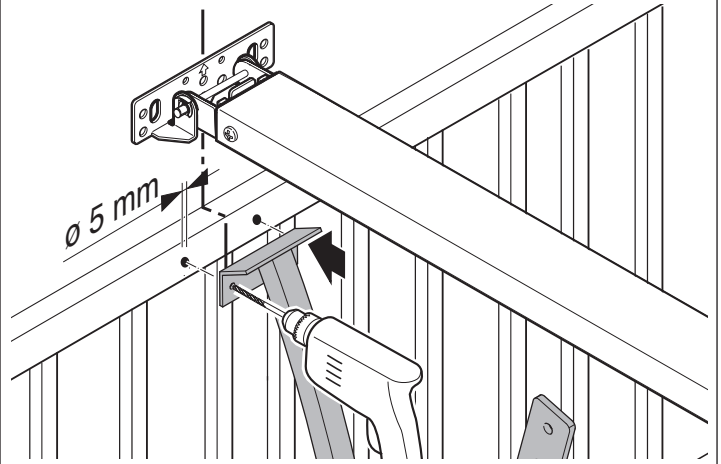

D Der Kurventorarm darf nur zusammen mit einer Lichtschanke betrieben werden.

GB The adapter arm may only be used in combination with a photocell.

I Il braccio curvo può essere usato solo in combinazione con una fotocellula.

D Montagekonsole optional

GB Optional mounting bracket

I Staffa di montaggio opzionale

1. A

2. A

3. A

4. A