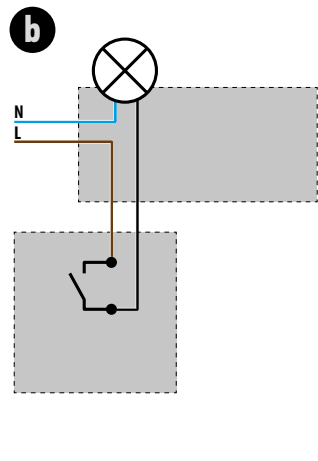

**2** 2 x 

REPLACING A HOTEL SWITCH WITH NEUTRAL BEHIND THE SWITCH  
 REMPLACER UN VA-ET-VIENT AVEC NEUTRE DERRIÈRE L'INTERRUPTEUR  
 FLURSCALTUNG MIT NEUTRALLEITER HINTER DEM SCHALTER ERSETZEN

(1) IZYMO TRANSMITTER IO SOLD SEPARATELY

**3** 1 x 

SIMPLE LIGHT  
 SIMPLE ALLUMAGE  
 EINZELNE BELEUCHTUNG

(1) IZYMO TRANSMITTER IO SOLD SEPARATELY

**4** 1 x   
 n x 

LATCHING RELAY INSTALLATION  
 TÉLÉRUPTEUR  
 STROMSTOSSRELAIS