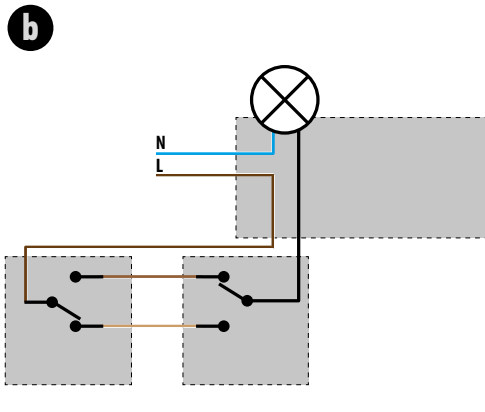

Copyright © 2018 SOMFY ACTIVITES SA, Société Anonyme. All rights reserved. Capital 35.000.000 Euros, RCS Annecy, 303.970.230 - 09/2018.

**1** 2 x 

REPLACING A HOTEL SWITCH WITHOUT NEUTRAL BEHIND THE SWITCH  
 REMPLACER UN VA-ET-VIENT SANS NEUTRE DERRIÈRE L'INTERRUPTEUR  
 FLURSCALTUNG OHNE NEUTRALLEITER HINTER DEM SCHALTER ERSETZEN

**2** 2 x 

REPLACING A HOTEL SWITCH WITH NEUTRAL BEHIND THE SWITCH  
 REMPLACER UN VA-ET-VIENT AVEC NEUTRE DERRIÈRE L'INTERRUPTEUR  
 FLURSCALTUNG MIT NEUTRALLEITER HINTER DEM SCHALTER ERSETZEN

(1) IZYMO TRANSMITTER IO SOLD SEPARATELY