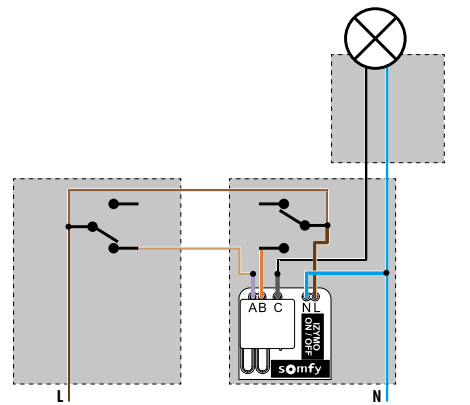

Copyright © 2018 SOMFY ACTIVITES SA, Société Anonyme. All rights reserved. Capital 35.000.000 Euros, RCS Annecy, 303.970.230 - 09/2018.

**1** 2 x 

REPLACING A HOTEL SWITCH WITHOUT NEUTRAL BEHIND THE SWITCH  
 REMPLACER UN VA-ET-VIENT SANS NEUTRE DERRIÈRE L'INTERRUPTEUR  
 FLURSCALTUNG OHNE NEUTRALLEITER HINTER DEM SCHALTER ERSETZEN

**2** 2 x 

REPLACING A HOTEL SWITCH WITH NEUTRAL BEHIND THE SWITCH  
 REMPLACER UN VA-ET-VIENT AVEC NEUTRE DERRIÈRE L'INTERRUPTEUR  
 FLURSCALTUNG MIT NEUTRALLEITER HINTER DEM SCHALTER ERSETZEN

(1) IZYMO TRANSMITTER IO SOLD SEPARATELY

**3** 1 x 

SIMPLE LIGHT  
 SIMPLE ALLUMAGE  
 EINZELNE BELEUCHTUNG

(1) IZYMO TRANSMITTER IO SOLD SEPARATELY

**4** 1 x   
 n x 

LATCHING RELAY INSTALLATION  
 TÉLÉRUPTEUR  
 STROMSTOSSRELAIS