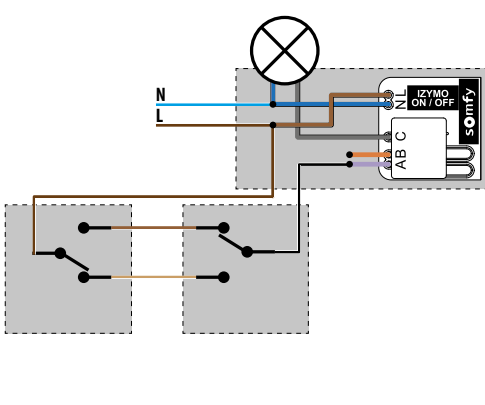

Copyright © 2018 SOMFY ACTIVITES SA, Société Anonyme. All rights reserved. Capital 35.000.000 Euros, RCS Annecy, 303.970.230 - 09/2018.

**1** 2 x 

REPLACING A HOTEL SWITCH WITHOUT NEUTRAL BEHIND THE SWITCH  
 REMPLACER UN VA-ET-VIENT SANS NEUTRE DERRIÈRE L'INTERRUPTEUR  
 FLURSCALTUNG OHNE NEUTRALLEITER HINTER DEM SCHALTER ERSETZEN

**2** 2 x 

REPLACING A HOTEL SWITCH WITH NEUTRAL BEHIND THE SWITCH  
 REMPLACER UN VA-ET-VIENT AVEC NEUTRE DERRIÈRE L'INTERRUPTEUR  
 FLURSCALTUNG MIT NEUTRALLEITER HINTER DEM SCHALTER ERSETZEN

(1) IZYMO TRANSMITTER IO SOLD SEPARATELY