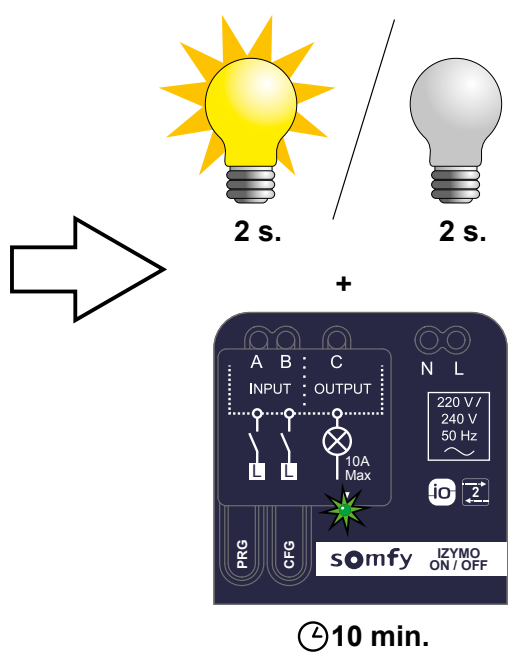

**A**

ASSOCIATING THE IZIMO ON-OFF RECEIVER IO  
 METTRE EN MODE ASSOCIATION L'IZIMO ON-OFF RECEIVER IO  
 ON-OFF RECEIVER IO IN DEN PROGRAMMIERMODUS SCHALTEN

**B**

ASSOCIATING OR DELETING AN IO-TRANSMITTER (A+B)  
 ASSOCIER OU SUPPRIMER UN EMETTEUR IO (A+B)  
 UNTERPUTZ-SENDER IO (A+B) HINZUFÜGEN ODER LÖSCHEN

**2** 2 x 

REPLACING A HOTEL SWITCH WITH NEUTRAL BEHIND THE SWITCH  
 REMPLACER UN VA-ET-VIENT AVEC NEUTRE DERRIÈRE L'INTERRUPTEUR  
 FLURSCALTUNG MIT NEUTRALLEITER HINTER DEM SCHALTER ERSETZEN

(1) IZYMO TRANSMITTER IO SOLD SEPARATELY