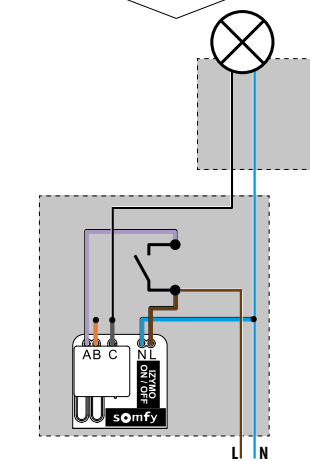

**2** 2 x 

REPLACING A HOTEL SWITCH WITH NEUTRAL BEHIND THE SWITCH  
 REMPLACER UN VA-ET-VIENT AVEC NEUTRE DERRIÈRE L'INTERRUPTEUR  
 FLURSCALTUNG MIT NEUTRALLEITER HINTER DEM SCHALTER ERSETZEN

(1) IZYMO TRANSMITTER IO SOLD SEPARATELY

**3** 1 x 

SIMPLE LIGHT  
 SIMPLE ALLUMAGE  
 EINZELNE BELEUCHTUNG

(1) IZYMO TRANSMITTER IO SOLD SEPARATELY

**4** 1 x   
 n x 

LATCHING RELAY INSTALLATION  
 TÉLÉRUPTEUR  
 STROMSTOSSRELAIS