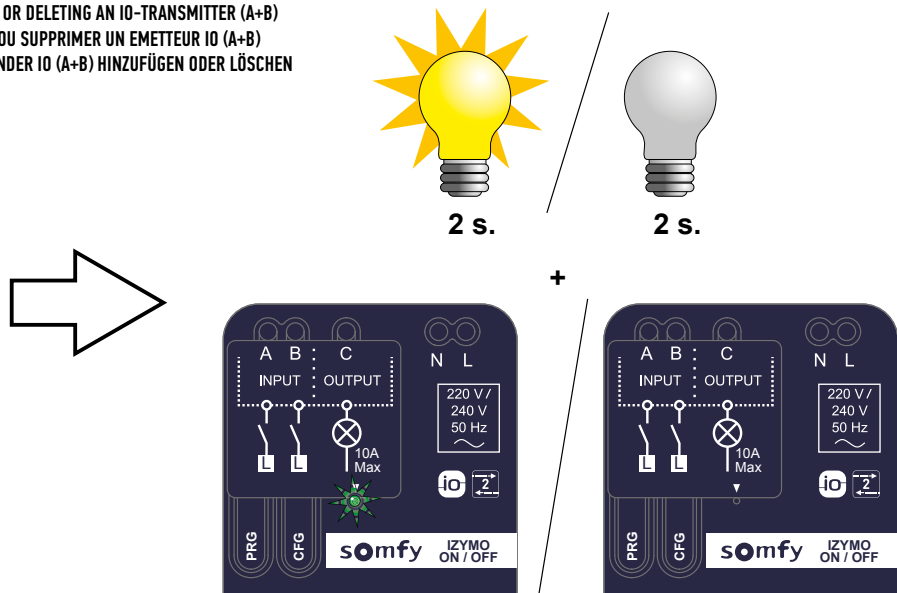

ASSOCIATING OR DELETING AN IO-TRANSMITTER (A+B)
ASSOCIER OU SUPPRIMER UN EMETTEUR IO (A+B)
UNTERPUTZ-SENDER IO (A+B) HINZUFÜGEN ODER LÖSCHEN

somfy

SOMFY ACTIVITES SA

50, avenue du Nouveau Monde, F-74300 CLUSES

www.somfy.com

Somfy, dans un souci constant d'évolution et d'amélioration, peut modifier le produit sans préavis. Photos non contractuelles.

Copyright © 2018 SOMFY ACTIVITES SA, Société Anonyme. All rights reserved. Capital 35.000.000 Euros, RCS Annecy, 303.970.230 - 09/2018.