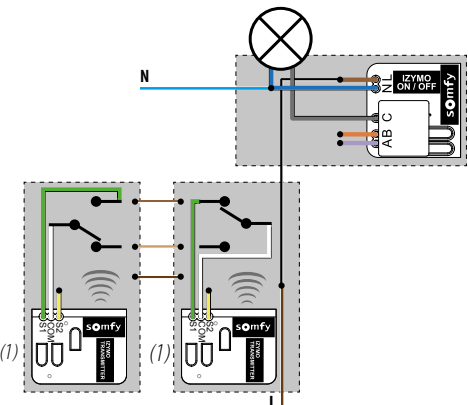

**A**

ASSOCIATING THE IZIMO ON-OFF RECEIVER IO  
 METTRE EN MODE ASSOCIATION L'IZIMO ON-OFF RECEIVER IO  
 ON-OFF RECEIVER IO IN DEN PROGRAMMIERMODUS SCHALTEN

**B**

ASSOCIATING OR DELETING AN IO-TRANSMITTER (A+B)  
 ASSOCIER OU SUPPRIMER UN EMETTEUR IO (A+B)  
 UNTERPUTZ-SENDER IO (A+B) HINZUFÜGEN ODER LÖSCHEN

Copyright © 2018 SOMFY ACTIVITES SA, Société Anonyme. All rights reserved. Capital 35.000.000 Euros, RCS Annecy, 303.970.230 - 09/2018.

**1** 2 x 

REPLACING A HOTEL SWITCH WITHOUT NEUTRAL BEHIND THE SWITCH  
 REMPLACER UN VA-ET-VIENT SANS NEUTRE DERRIÈRE L'INTERRUPTEUR  
 FLURSCALTUNG OHNE NEUTRALLEITER HINTER DEM SCHALTER ERSETZEN

**2** 2 x 

REPLACING A HOTEL SWITCH WITH NEUTRAL BEHIND THE SWITCH  
 REMPLACER UN VA-ET-VIENT AVEC NEUTRE DERRIÈRE L'INTERRUPTEUR  
 FLURSCALTUNG MIT NEUTRALLEITER HINTER DEM SCHALTER ERSETZEN

(1) IZYMO TRANSMITTER IO SOLD SEPARATELY