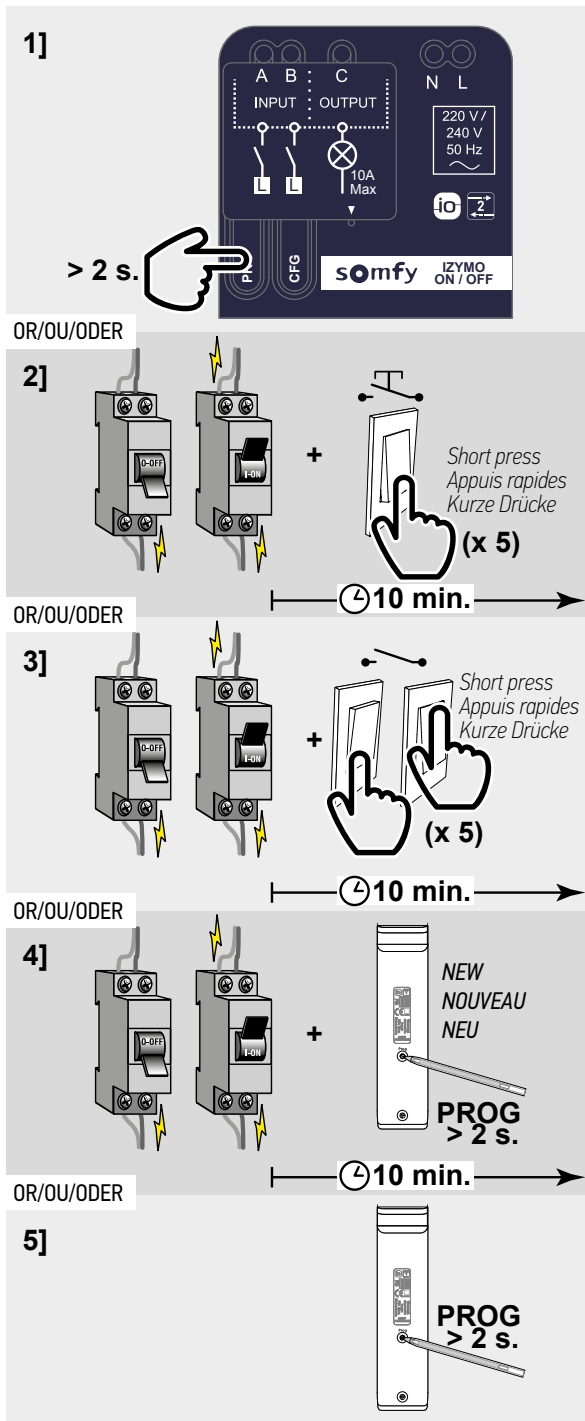

**A**

ASSOCIATING THE IZIMO ON-OFF RECEIVER IO  
 METTRE EN MODE ASSOCIATION L'IZIMO ON-OFF RECEIVER IO  
 ON-OFF RECEIVER IO IN DEN PROGRAMMIERMODUS SCHALTEN

**B**

ASSOCIATING OR DELETING AN IO-TRANSMITTER (A+B)  
 ASSOCIER OU SUPPRIMER UN EMETTEUR IO (A+B)  
 UNTERPUTZ-SENDER IO (A+B) HINZUFÜGEN ODER LÖSCHEN