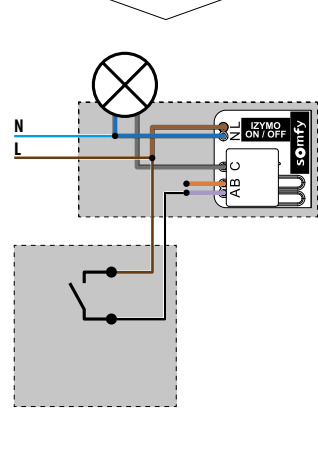

**2** 2 x 

REPLACING A HOTEL SWITCH WITH NEUTRAL BEHIND THE SWITCH  
 REMPLACER UN VA-ET-VIENT AVEC NEUTRE DERRIÈRE L'INTERRUPTEUR  
 FLURSCALTUNG MIT NEUTRALLEITER HINTER DEM SCHALTER ERSETZEN

(1) IZYMO TRANSMITTER IO SOLD SEPARATELY

**3** 1 x 

SIMPLE LIGHT  
 SIMPLE ALLUMAGE  
 EINZELNE BELEUCHTUNG

(1) IZYMO TRANSMITTER IO SOLD SEPARATELY

**4** 1 x   
 n x 

LATCHING RELAY INSTALLATION  
 TÉLÉRUPTEUR  
 STROMSTOSSRELAIS