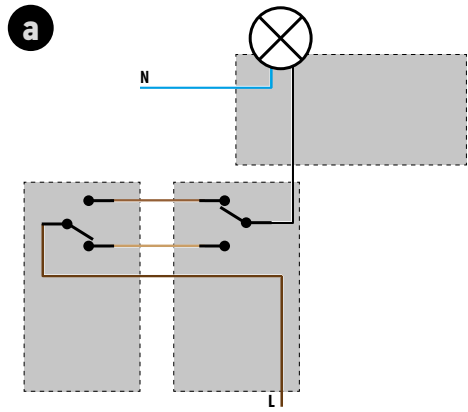

Copyright © 2018 SOMFY ACTIVITES SA, Société Anonyme. All rights reserved. Capital 35.000.000 Euros, RCS Annecy, 303.970.230 - 09/2018.

**1** 2 x 

REPLACING A HOTEL SWITCH WITHOUT NEUTRAL BEHIND THE SWITCH  
 REMPLACER UN VA-ET-VIENT SANS NEUTRE DERRIÈRE L'INTERRUPTEUR  
 FLURSCALTUNG OHNE NEUTRALLEITER HINTER DEM SCHALTER ERSETZEN