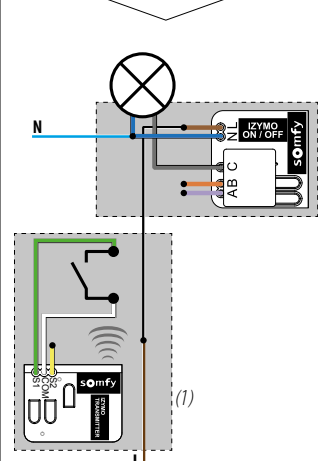

**2** 2 x 

REPLACING A HOTEL SWITCH WITH NEUTRAL BEHIND THE SWITCH  
 REMPLACER UN VA-ET-VIENT AVEC NEUTRE DERRIÈRE L'INTERRUPTEUR  
 FLURSCALTUNG MIT NEUTRALLEITER HINTER DEM SCHALTER ERSETZEN

(1) IZYMO TRANSMITTER IO SOLD SEPARATELY

**3** 1 x 

SIMPLE LIGHT  
 SIMPLE ALLUMAGE  
 EINZELNE BELEUCHTUNG

(1) IZYMO TRANSMITTER IO SOLD SEPARATELY

**4** 1 x   
 n x 

LATCHING RELAY INSTALLATION  
 TÉLÉRUPTEUR  
 STROMSTOSSRELAIS