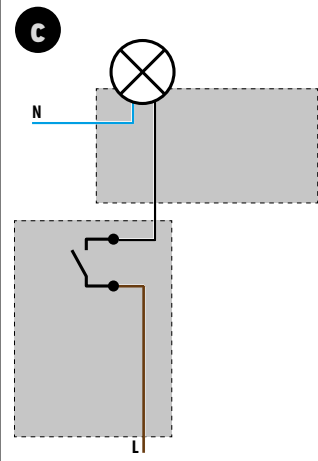

**2** 2 x 

REPLACING A HOTEL SWITCH WITH NEUTRAL BEHIND THE SWITCH  
 REMPLACER UN VA-ET-VIENT AVEC NEUTRE DERRIÈRE L'INTERRUPTEUR  
 FLURSCALTUNG MIT NEUTRALLEITER HINTER DEM SCHALTER ERSETZEN

(1) IZYMO TRANSMITTER IO SOLD SEPARATELY

**3** 1 x 

SIMPLE LIGHT  
 SIMPLE ALLUMAGE  
 EINZELNE BELEUCHTUNG

(1) IZYMO TRANSMITTER IO SOLD SEPARATELY

**4** 1 x   
 n x 

LATCHING RELAY INSTALLATION  
 TÉLÉRUPTEUR  
 STROMSTOSSRELAIS