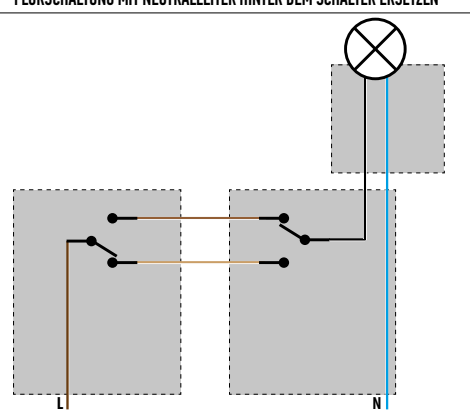

Copyright © 2018 SOMFY ACTIVITES SA, Société Anonyme. All rights reserved. Capital 35.000.000 Euros, RCS Annecy, 303.970.230 - 09/2018.

**1** 2 x 

REPLACING A HOTEL SWITCH WITHOUT NEUTRAL BEHIND THE SWITCH  
 REMPLACER UN VA-ET-VIENT SANS NEUTRE DERRIÈRE L'INTERRUPTEUR  
 FLURSCALTUNG OHNE NEUTRALLEITER HINTER DEM SCHALTER ERSETZEN

**2** 2 x 

REPLACING A HOTEL SWITCH WITH NEUTRAL BEHIND THE SWITCH  
 REMPLACER UN VA-ET-VIENT AVEC NEUTRE DERRIÈRE L'INTERRUPTEUR  
 FLURSCALTUNG MIT NEUTRALLEITER HINTER DEM SCHALTER ERSETZEN

(1) IZYMO TRANSMITTER IO SOLD SEPARATELY