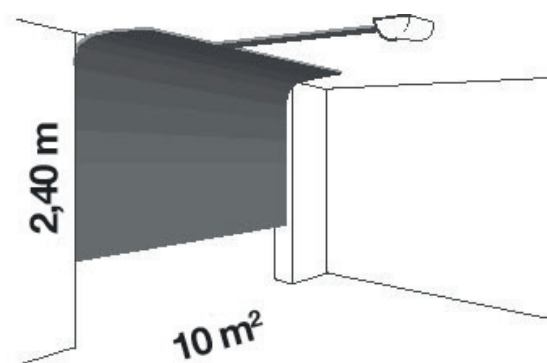

*avec l'ajout du bras MA disponible en option

moovo