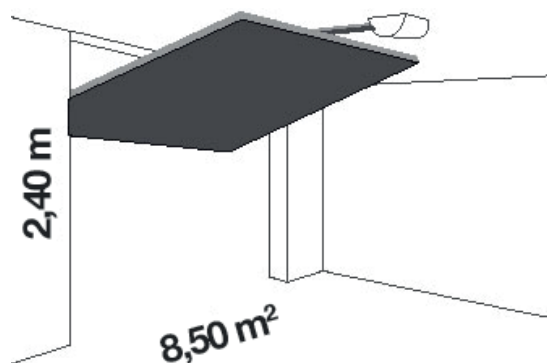

*avec l'ajout du bras MA disponible en option

moovo