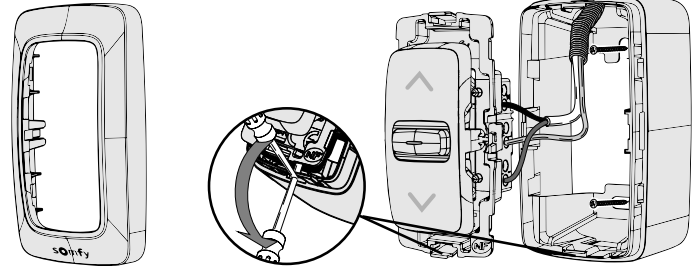

△	CE
FR	Attention <i>Ce point de commande est dédié uniquement aux moteurs.</i>	Par la présente SOMFY ACTIVITES SA déclare que le produit est conforme aux exigences essentielles et aux autres dispositions pertinentes des directives européennes applicables pour l'Union Européenne. Une déclaration de conformité est mise à disposition sur www.somfy.com/ce.
DE	Achtung <i>Dieser Schalter ist nur für Laufwerke.</i>	SOMFY ACTIVITES SA erklärt hiermit, dass das Produkt die grundlegenden Anforderungen und sonstigen Bestimmungen der in der Europäischen Union geltenden europäischen Richtlinien erfüllt. Eine Konformitätserklärung ist unter der Internetadresse www.somfy.com/ce verfügbar.
IT	Attenzione <i>Questo interruttore è solo per le unità.</i>	Con la presente, SOMFY ACTIVITES SA dichiara che il prodotto è conforme ai requisiti essenziali e alle altre disposizioni pertinenti delle direttive europee applicabili per l'Unione europea. Una dichiarazione di conformità è disponibile all'indirizzo Internet www.somfy.com/ce.
NL	Let op <i>Deze schakelaar is alleen voor stations.</i>	SOMFY ACTIVITES SA verklaart hierbij dat dit product conform is aan de essentiële eisen en aan andere relevante bepalingen van de Europese richtlijnen welke toepasbaar zijn voor de hele Europese Unie. Een conformiteitsverklaring staat ter beschikking op het volgende internet adres www.somfy.com/ce.
EN	Attention <i>This switch is only for drives.</i>	SOMFY ACTIVITES SA hereby declares that this product is in compliance with the essential requirements and other relevant provisions of the European Directives applicable to the European Union. A declaration of conformity is available at www.somfy.com/ce.
ES	Atención <i>Este interruptor es solo para unidades.</i>	Por la presente, SOMFY ACTIVITES SA declara que este producto cumple con los requisitos básicos y demás disposiciones pertinentes recogidas en las directivas europeas aplicables en la Unión Europea. Encontrará una declaración de conformidad en la página web www.somfy.com/ce.
PT	Atenção <i>Esta opção é apenas para unidades.</i>	Pelo presente documento, a SOMFY ACTIVITES SA declara que o produto está conforme as exigências essenciais e outras disposições pertinentes das diretivas europeias aplicáveis na União Europeia. Encontra-se disponível, no endereço Internet www.somfy.com/ce, uma declaração de conformidade.
EL	Προσοχή <i>Αυτό ο διακόπτης είναι μόνο για μονάδες δίσκου.</i>	Με την παρούσα, η SOMFY ACTIVITES SA δηλώνει ότι το προϊόν συμμορφώνεται με τις ουσιαστικές απαιτήσεις και λοιπές σχετικές διατάξεις των εφαρμόζομενων ευρωπαϊκών οδηγιών για την Ευρωπαϊκή Ένωση. Μια δήλωση συμμόρφωσης διατίθεται στην ιστοσελίδα www.somfy.com/ce.
DA	Advarsel <i>Denne switch er kun til drev.</i>	Hermed erklærer SOMFY ACTIVITES SA, at produktet, for hvilken denne vejledning gælder, er i overensstemmelse med de væsentlige krav, samt med de andre relevante bestemmelser i EU direktiverne, der er gældende i EU. En overensstemmelseserklæring findes på internetadressen www.somfy.com/ce.
FI	Varoitus <i>Tämä kytkin on tarkoitettu vain asemille.</i>	Täten SOMFY ACTIVITES SA ilmoittaa, että laite on sovellettavien Euroopan unionin direktiivien olennaisten vaatimusten ja asiaankuuluvien määräysten mukainen. Vaatimustenmukaisuusvakuutus on luettavissa Internet-osoitteessa www.somfy.com/ce.
SV	Varning <i>Denna omkopplare är endast för enheter.</i>	Härmed intygar SOMFY ACTIVITES SA att produkten överensstämmer med de väsentliga kraven och andra bestämmelser i EU-direktiv. Ett CE-dokument finns på Internetadressen www.somfy.com/ce.
NO	Advarsel <i>Denne bryteren er bare for stasjoner.</i>	SOMFY ACTIVITES SA erklærer herved at produktet oppfyller de viktigste kravene og andre relevante bestemmelser i EU-direktivene. Et CE-dokument finnes tilgjengelig på www.somfy.com/ce.