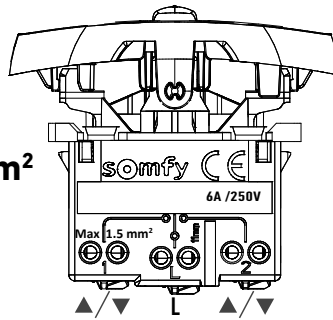

**SOMFY ACTIVITES SA**  
50 avenue du Nouveau Monde  
F-74300 Cluses

www.somfy.com

somfy.

somfy.

5138296A

**6A/250V**  
**0 ≤ I ≤ 1.5 mm<sup>2</sup>**

0.75 mm<sup>2</sup> ≤ Ø ≤ 1.5 mm<sup>2</sup>

	FR	DE	IT	NL	EN	ES	PT	EL	DA	FI	SV	NO	PL	CS	RO	HU	SR	HR	RU	TR	LV	BG	UK	AR	
230 V ~ 50 Hz	L	Phase	Phase	Fase	Fase	Live	Fase	Fase	Φάση	Fase	Vaihe	Fasledare	Fase	Fazowy	Fázový vodič	Fază	Fázis	Faza	Faza	Фаза	Akımlı	Fāze	На живо	Жити	فرطلا بيريكما
	N	Neutre Bleu	Neutralleiter Blau	Neutro Blu	Nul Blauw	Neutral Blue	Neutro Azul	Neutro Azul	Ουδέτερο Μπλε	Neutral Blå	Neutraali johdin Sininen	Neutral Blå	Nøytral Blå	Neutralny Niebieski	Nulový vodič Modrý	Neutru Albastru	Nulla Kék	Nula Plavi	Neutralno Plava	Нейтраль синий	Nötr Mavi	Nulles, neutrāls Zila	Неутрален Син	Нейтральный Синий	دياحم قورزا
	⏚	Terre Jaune/Vert	Schutzleiter Gelb/Grün	Terra Giallo / Verde	Aarding Geel groen	Earth Yellow / Green	Tierra Amarillo / verde	Terra Amarelo / verde	Γείωση Κίτρινο πράσινο	Jord Gul / Grøn	Suojamaa Keltainen / Vihreä	Jord Gul / Grön	Jord Gul / Grønn	Uziemienie Żółty zielony	Ochranný vodič hnedá	İmpământare Galben / Verde	Föld Sárga / Zöld	Uzemljenje Žuto / Zelena	Uzemljenje Žuto / Zelena	Заземление Желто- зеленый	Toprak Sarı / Yeşil	Zemējums Dzeltenš / Zaļš	Земля Жълто / Зелено	Земля Жовтий / Зелений	يضرأ رضخأ رفسأ
	▲	Monter Noir ou marron	Auf Braun o. Schwarz	Salita Nero o Marrone	Op Zwart of bruin	Up Black or brown	Subir Negro o marrón	Subir Preto ou castanho	Μαύρο ή Καφέ	Op Sort eller brun	Nousu Musta tai ruskea	Upp Svart eller brun	Heving Svart eller brun	Góra Czarny lub brązowy	Nahoru Černá nebo hnědá	Săgeată în jos Negru sau maro	Fel Fekete vagy barna	Gore Crno ili braon	Podizanje Crno ili smede	Вверх Черный или коричневый	Yukan Siyah veya kahverengi	Pacelt Melns vai brūns	Нагоре Черно или нафяво	Вгору Чорний або коричневий	الرفع أسود أو بني
▼	Descendre Noir ou marron	Ab Braun o. Schwarz	Discesa Nero o marrone	Neer Zwart of bruin	Down Black or brown	Bajar Negro o marrón	Baixar Preto ou castanho	Κάτω Μαύρο ή Καφέ	Ned Sort eller brun	Lasku Musta tai ruskea	Ner Svart eller brun	Senking Svart eller brun	Dół Czarny lub brązowy	Dolů Černá nebo hnědá	Săgeată în jos Negru sau maro	Le Fekete vagy barna	Dole Crno ili braon	Spuštanje Crno ili smede	Вниз Черный или коричневый	Aşağı Siyah veya kahverengi	Nolaist Melns vai brūns	Надолу Черно или нафяво	Вниз Чорний або коричневий	الخفض أسود أو بني	