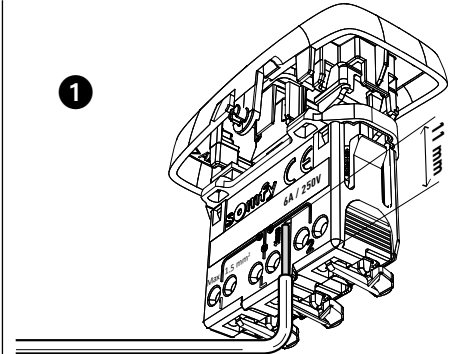

**SOMFY ACTIVITES SA**  
50 avenue du Nouveau Monde  
F-74300 Cluses

www.somfy.com

somfy.

somfy.

5138296A

**6A/250V**  
**0 ≤ I ≤ 1.5 mm<sup>2</sup>**

0.75 mm<sup>2</sup> ≤ Ø ≤ 1.5 mm<sup>2</sup>

	FR	DE	IT	NL	EN	ES	PT	EL	DA	FI	SV	NO	PL	CS	RO	HU	SR	HR	RU	TR	LV	BG	UK	AR	
230 V ~ 50 Hz	L	Phase	Phase	Fase	Fase	Live	Fase	Fase	Φάση	Fase	Vaihe	Fasledare	Fase	Fazowy	Fázový vodič	Fază	Fázis	Faza	Faza	Фаза	Akımlı	Fāze	На живо	Жити	فرطلا بيريكما
	N	Neutre Bleu	Neutralleiter Blau	Neutro Blu	Nul Blauw	Neutral Blue	Neutro Azul	Neutro Azul	Ουδέτερο Μπλε	Neutral Blå	Neutraali johdin Sininen	Neutral Blå	Nøytral Blå	Neutralny Niebieski	Nulový vodič Modrý	Neutru Albastru	Nulla Kék	Nula Plavi	Neutralno Plava	Нейтраль синий	Nötr Mavi	Nulles, neutrāls Zila	Неутрален Син	Нейтральный Синий	دياحم قورزا
	⏚	Terre Jaune/Vert	Schutzleiter Gelb/Grün	Terra Giallo / Verde	Aarding Geel groen	Earth Yellow / Green	Tierra Amarillo / verde	Terra Amarelo / verde	Γείωση Κίτρινο πράσινο	Jord Gul / Grøn	Suojamaa Keltainen / Vihreä	Jord Gul / Grön	Jord Gul / Grønn	Uziemienie Żółty zielony	Ochranný vodič hnedá	İmpământare Galben / Verde	Föld Sárga / Zöld	Uzemljenje Žuto / Zelena	Uzemljenje Žuto / Zelena	Заземление Желто- зеленый	Toprak Sarı / Yeşil	Zemējums Dzeltenš / Zaļš	Земля Жълто / Зелено	Земля Жовтий / Зелений	يضرأ رضخأ رفسأ
	▲	Monter Noir ou marron	Auf Braun o. Schwarz	Salita Nero o Marrone	Op Zwart of bruin	Up Black or brown	Subir Negro o marrón	Subir Preto ou castanho	Μαύρο ή Καφέ	Op Sort eller brun	Nousu Musta tai ruskea	Upp Svart eller brun	Heving Svart eller brun	Góra Czarny lub brązowy	Nahoru Černá nebo hnědá	Săgeată în jos Negru sau maro	Fel Fekete vagy barna	Gore Crno ili braon	Podizanje Crno ili smede	Вверх Черный или коричневый	Yukan Siyah veya kahverengi	Pacelt Melns vai brūns	Нагоре Черно или нафяво	Вгору Чорний або коричневий	الرفع أسود أو بني
▼	Descendre Noir ou marron	Ab Braun o. Schwarz	Discesa Nero o marrone	Neer Zwart of bruin	Down Black or brown	Bajar Negro o marrón	Baixar Preto ou castanho	Κάτω Μαύρο ή Καφέ	Ned Sort eller brun	Lasku Musta tai ruskea	Ner Svart eller brun	Senking Svart eller brun	Dół Czarny lub brązowy	Dolů Černá nebo hnědá	Săgeată în jos Negru sau maro	Le Fekete vagy barna	Dole Crno ili braon	Spuštanje Crno ili smede	Вниз Черный или коричневый	Aşağı Siyah veya kahverengi	Nolaist Melns vai brūns	Надолу Черно или нафяво	Вниз Чорний або коричневий	الخفض أسود أو بني	