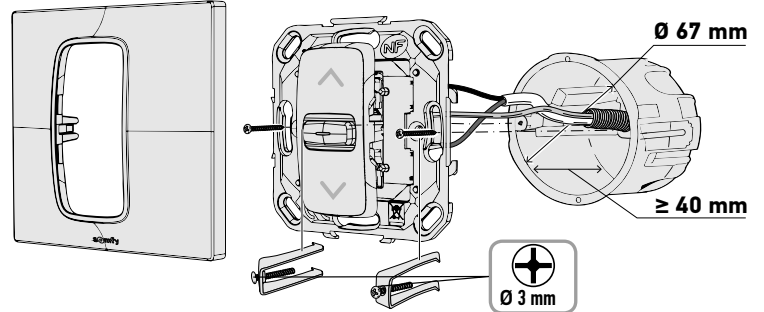

△	CE
FR	Attention <i>Ce point de commande est dédié uniquement aux moteurs.</i>	Par la présente SOMFY ACTIVITES SA déclare que le produit est conforme aux exigences essentielles et aux autres dispositions pertinentes des directives européennes applicables pour l'Union Européenne. Une déclaration de conformité est mise à disposition sur www.somfy.com/ce.
DE	Achtung <i>Dieser Schalter ist nur für Laufwerke.</i>	SOMFY ACTIVITES SA erklärt hiermit, dass das Produkt die grundlegenden Anforderungen und sonstigen Bestimmungen der in der Europäischen Union geltenden europäischen Richtlinien erfüllt. Eine Konformitätserklärung ist unter der Internetadresse www.somfy.com/ce verfügbar.
IT	Attenzione <i>Questo interruttore è solo per le unità.</i>	Con la presente, SOMFY ACTIVITES SA dichiara che il prodotto è conforme ai requisiti essenziali e alle altre disposizioni pertinenti delle direttive europee applicabili per l'Unione europea. Una dichiarazione di conformità è disponibile all'indirizzo Internet www.somfy.com/ce.
NL	Let op <i>Deze schakelaar is alleen voor stations.</i>	SOMFY ACTIVITES SA verklaart hierbij dat dit product conform is aan de essentiële eisen en aan andere relevante bepalingen van de Europese richtlijnen welke toepasbaar zijn voor de hele Europese Unie. Een conformiteitsverklaring staat ter beschikking op het volgende internet adres www.somfy.com/ce.
EN	Attention <i>This switch is only for drives.</i>	SOMFY ACTIVITES SA hereby declares that this product is in compliance with the essential requirements and other relevant provisions of the European Directives applicable to the European Union. A declaration of conformity is available at www.somfy.com/ce.
ES	Atención <i>Este interruptor es solo para unidades.</i>	Por la presente, SOMFY ACTIVITES SA declara que este producto cumple con los requisitos básicos y demás disposiciones pertinentes recogidas en las directivas europeas aplicables en la Unión Europea. Encontrará una declaración de conformidad en la página web www.somfy.com/ce.
PT	Atenção <i>Esta opção é apenas para unidades.</i>	Pelo presente documento, a SOMFY ACTIVITES SA declara que o produto está conforme as exigências essenciais e outras disposições pertinentes das diretivas europeias aplicáveis na União Europeia. Encontra-se disponível, no endereço Internet www.somfy.com/ce, uma declaração de conformidade.
EL	Προσοχή <i>Αυτό ο διακόπτης είναι μόνο για μονάδες δίσκου.</i>	Με την παρούσα, η SOMFY ACTIVITES SA δηλώνει ότι το προϊόν συμμορφώνεται με τις ουσιαστικές απαιτήσεις και λοιπές σχετικές διατάξεις των εφαρμόζομενων ευρωπαϊκών οδηγιών για την Ευρωπαϊκή Ένωση. Μια δήλωση συμμόρφωσης διατίθεται στην ιστοσελίδα www.somfy.com/ce.
DA	Advarsel <i>Denne switch er kun til drev.</i>	Hermed erklærer SOMFY ACTIVITES SA, at produktet, for hvilken denne vejledning gælder, er i overensstemmelse med de væsentlige krav, samt med de andre relevante bestemmelser i EU direktiverne, der er gældende i EU. En overensstemmelseserklæring findes på internetadressen www.somfy.com/ce.
FI	Varoitus <i>Tämä kytkin on tarkoitettu vain asemille.</i>	Täten SOMFY ACTIVITES SA ilmoittaa, että laite on sovellettavien Euroopan unionin direktiivien olennaisten vaatimusten ja asiaankuuluvien määräysten mukainen. Vaatimustenmukaisuusvakuutus on luettavissa Internet-osoitteessa www.somfy.com/ce.
SV	Varning <i>Denna omkopplare är endast för enheter.</i>	Härmed intygar SOMFY ACTIVITES SA att produkten överensstämmer med de väsentliga kraven och andra bestämmelser i EU-direktiv. Ett CE-dokument finns på Internetadressen www.somfy.com/ce.
NO	Advarsel <i>Denne bryteren er bare for stasjoner.</i>	SOMFY ACTIVITES SA erklærer herved at produktet oppfyller de viktigste kravene og andre relevante bestemmelser i EU-direktivene. Et CE-dokument finnes tilgjengelig på www.somfy.com/ce.