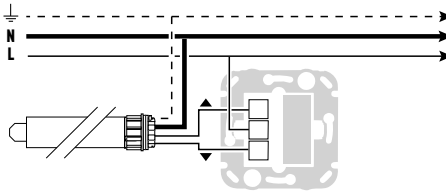

**SOMFY ACTIVITES SA**  
50 avenue du Nouveau Monde  
F-74300 Cluses

www.somfy.com

somfy.

somfy.

5138296A

**6A/250V**  
**0 ≤ I ≤ 1.5 mm<sup>2</sup>**

0.75 mm<sup>2</sup> ≤ Ø ≤ 1.5 mm<sup>2</sup>

	FR	DE	IT	NL	EN	ES	PT	EL	DA	FI	SV	NO	PL	CS	RO	HU	SR	HR	RU	TR	LV	BG	UK	AR	
230 V ~ 50 Hz	L	Phase	Phase	Fase	Fase	Live	Fase	Fase	Φάση	Fase	Vaihe	Fasledare	Fase	Fazowy	Fázový vodič	Fază	Fázis	Faza	Faza	Фаза	Akımlı	Fāze	На живо	Жити	فرطلا بيريكما
	N	Neutre Bleu	Neutralleiter Blau	Neutro Blu	Nul Blauw	Neutral Blue	Neutro Azul	Neutro Azul	Ουδέτερο Μπλε	Neutral Blå	Neutraali johdin Sininen	Neutral Blå	Nøytral Blå	Neutralny Niebieski	Nulový vodič Modrý	Neutru Albastru	Nulla Kék	Nula Plavi	Neutralno Plava	Нейтраль синий	Nötr Mavi	Nulles, neutrāls Zila	Неутрален Син	Нейтральный Синий	دياحم قورزا
	⏚	Terre Jaune/Vert	Schutzleiter Gelb/Grün	Terra Giallo / Verde	Aarding Geel groen	Earth Yellow / Green	Tierra Amarillo / verde	Terra Amarelo / verde	Γείωση Κίτρινο πράσινο	Jord Gul / Grøn	Suojamaa Keltainen / Vihreä	Jord Gul / Grön	Jord Gul / Grønn	Uziemienie Żółty zielony	Ochranný vodič hnedá	İmpământare Galben / Verde	Föld Sárga / Zöld	Uzemljenje Žuto / Zelena	Uzemljenje Žuto / Zelena	Заземление Желто- зеленый	Toprak Sarı / Yeşil	Zemējums Dzeltenš / Zaļš	Земля Жълто / Зелено	Земля Жовтий / Зелений	يضرأ رضخأ رفسأ
	▲	Monter Noir ou marron	Auf Braun o. Schwarz	Salita Nero o Marrone	Op Zwart of bruin	Up Black or brown	Subir Negro o marrón	Subir Preto ou castanho	Μαύρο ή Καφέ	Op Sort eller brun	Nousu Musta tai ruskea	Upp Svart eller brun	Heving Svart eller brun	Góra Czarny lub brązowy	Nahoru Černá nebo hnědá	Săgeată în jos Negru sau maro	Fel Fekete vagy barna	Gore Crno ili braon	Podizanje Crno ili smede	Вверх Черный или коричневый	Yukan Siyah veya kahverengi	Pacelt Melns vai brūns	Нагоре Черно или нафяво	Вгору Чорний або коричневий	الرفع أسود أو بني
▼	Descendre Noir ou marron	Ab Braun o. Schwarz	Discesa Nero o marrone	Neer Zwart of bruin	Down Black or brown	Bajar Negro o marrón	Baixar Preto ou castanho	Κάτω Μαύρο ή Καφέ	Ned Sort eller brun	Lasku Musta tai ruskea	Ner Svart eller brun	Senking Svart eller brun	Dół Czarny lub brązowy	Dolů Černá nebo hnědá	Săgeată în jos Negru sau maro	Le Fekete vagy barna	Dole Crno ili braon	Spuštanje Crno ili smede	Вниз Черный или коричневый	Aşağı Siyah veya kahverengi	Nolaist Melns vai brūns	Надолу Черно или нафяво	Вниз Чорний або коричневий	الخفض أسود أو بني	