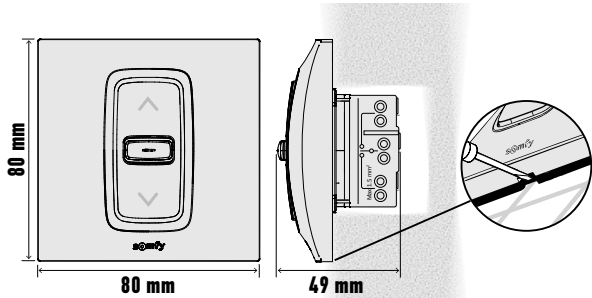

△	CE
FR	Attention <i>Ce point de commande est dédié uniquement aux moteurs.</i>	Par la présente SOMFY ACTIVITES SA déclare que le produit est conforme aux exigences essentielles et aux autres dispositions pertinentes des directives européennes applicables pour l'Union Européenne. Une déclaration de conformité est mise à disposition sur www.somfy.com/ce.
DE	Achtung <i>Dieser Schalter ist nur für Laufwerke.</i>	SOMFY ACTIVITES SA erklärt hiermit, dass das Produkt die grundlegenden Anforderungen und sonstigen Bestimmungen der in der Europäischen Union geltenden europäischen Richtlinien erfüllt. Eine Konformitätserklärung ist unter der Internetadresse www.somfy.com/ce verfügbar.
IT	Attenzione <i>Questo interruttore è solo per le unità.</i>	Con la presente, SOMFY ACTIVITES SA dichiara che il prodotto è conforme ai requisiti essenziali e alle altre disposizioni pertinenti delle direttive europee applicabili per l'Unione europea. Una dichiarazione di conformità è disponibile all'indirizzo Internet www.somfy.com/ce.
NL	Let op <i>Deze schakelaar is alleen voor stations.</i>	SOMFY ACTIVITES SA verklaart hierbij dat dit product conform is aan de essentiële eisen en aan andere relevante bepalingen van de Europese richtlijnen welke toepasbaar zijn voor de hele Europese Unie. Een conformiteitsverklaring staat ter beschikking op het volgende internet adres www.somfy.com/ce.
EN	Attention <i>This switch is only for drives.</i>	SOMFY ACTIVITES SA hereby declares that this product is in compliance with the essential requirements and other relevant provisions of the European Directives applicable to the European Union. A declaration of conformity is available at www.somfy.com/ce.
ES	Atención <i>Este interruptor es solo para unidades.</i>	Por la presente, SOMFY ACTIVITES SA declara que este producto cumple con los requisitos básicos y demás disposiciones pertinentes recogidas en las directivas europeas aplicables en la Unión Europea. Encontrará una declaración de conformidad en la página web www.somfy.com/ce.
PT	Atenção <i>Esta opção é apenas para unidades.</i>	Pelo presente documento, a SOMFY ACTIVITES SA declara que o produto está conforme as exigências essenciais e outras disposições pertinentes das diretivas europeias aplicáveis na União Europeia. Encontra-se disponível, no endereço Internet www.somfy.com/ce, uma declaração de conformidade.
EL	Προσοχή <i>Αυτό ο διακόπτης είναι μόνο για μονάδες δίσκου.</i>	Με την παρούσα, η SOMFY ACTIVITES SA δηλώνει ότι το προϊόν συμμορφώνεται με τις ουσιαστικές απαιτήσεις και λοιπές σχετικές διατάξεις των εφαρμόζομενων ευρωπαϊκών οδηγιών για την Ευρωπαϊκή Ένωση. Μια δήλωση συμμόρφωσης διατίθεται στην ιστοσελίδα www.somfy.com/ce.
DA	Advarsel <i>Denne switch er kun til drev.</i>	Hermed erklærer SOMFY ACTIVITES SA, at produktet, for hvilken denne vejledning gælder, er i overensstemmelse med de væsentlige krav, samt med de andre relevante bestemmelser i EU direktiverne, der er gældende i EU. En overensstemmelseserklæring findes på internetadressen www.somfy.com/ce.
FI	Varoitus <i>Tämä kytkin on tarkoitettu vain asemille.</i>	Täten SOMFY ACTIVITES SA ilmoittaa, että laite on sovellettavien Euroopan unionin direktiivien olennaisten vaatimusten ja asiaankuuluvien määräysten mukainen. Vaatimustenmukaisuusvakuutus on luettavissa Internet-osoitteessa www.somfy.com/ce.
SV	Varning <i>Denna omkopplare är endast för enheter.</i>	Härmed intygar SOMFY ACTIVITES SA att produkten överensstämmer med de väsentliga kraven och andra bestämmelser i EU-direktiv. Ett CE-dokument finns på Internetadressen www.somfy.com/ce.
NO	Advarsel <i>Denne bryteren er bare for stasjoner.</i>	SOMFY ACTIVITES SA erklærer herved at produktet oppfyller de viktigste kravene og andre relevante bestemmelser i EU-direktivene. Et CE-dokument finnes tilgjengelig på www.somfy.com/ce.