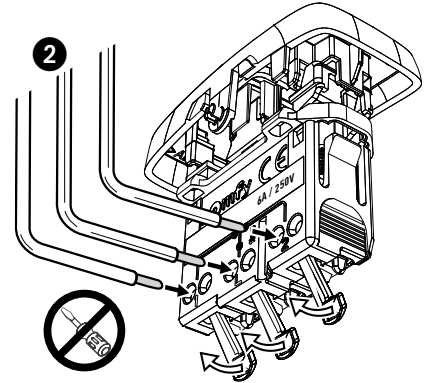

**SOMFY ACTIVITES SA**  
50 avenue du Nouveau Monde  
F-74300 Cluses

www.somfy.com

somfy.

somfy.

5138296A

**6A/250V**  
**0 ≤ I ≤ 1.5 mm<sup>2</sup>**

0.75 mm<sup>2</sup> ≤ Ø ≤ 1.5 mm<sup>2</sup>

	FR	DE	IT	NL	EN	ES	PT	EL	DA	FI	SV	NO	PL	CS	RO	HU	SR	HR	RU	TR	LV	BG	UK	AR	
230 V ~ 50 Hz	L	Phase	Phase	Fase	Fase	Live	Fase	Fase	Φάση	Fase	Vaihe	Fasledare	Fase	Fazowy	Fázový vodič	Fază	Fázis	Faza	Faza	Фаза	Akımlı	Fāze	На живо	Жити	فرطلا بيريكما
	N	Neutre Bleu	Neutralleiter Blau	Neutro Blu	Nul Blauw	Neutral Blue	Neutro Azul	Neutro Azul	Ουδέτερο Μπλε	Neutral Blå	Neutraali johdin Sininen	Neutral Blå	Nøytral Blå	Neutralny Niebieski	Nulový vodič Modrý	Neutru Albastru	Nulla Kék	Nula Plavi	Neutralno Plava	Нейтраль синий	Nötr Mavi	Nulles, neutrāls Zila	Неутрален Син	Нейтральный Синий	دياحم قورزا
	⏚	Terre Jaune/Vert	Schutzleiter Gelb/Grün	Terra Giallo / Verde	Aarding Geel groen	Earth Yellow / Green	Tierra Amarillo / verde	Terra Amarelo / verde	Γείωση Κίτρινο πράσινο	Jord Gul / Grøn	Suojamaa Keltainen / Vihreä	Jord Gul / Grön	Jord Gul / Grønn	Uziemienie Żółty zielony	Ochranný vodič hnedá	İmpământare Galben / Verde	Föld Sárga / Zöld	Uzemljenje Žuto / Zelena	Uzemljenje Žuto / Zelena	Заземление Желто- зеленый	Toprak Sarı / Yeşil	Zemējums Dzeltenš / Zaļš	Земля Жълто / Зелено	Земля Жовтий / Зелений	يضرأ رضخأ رفسأ
	▲	Monter Noir ou marron	Auf Braun o. Schwarz	Salita Nero o Marrone	Op Zwart of bruin	Up Black or brown	Subir Negro o marrón	Subir Preto ou castanho	Μαύρο ή Καφέ	Op Sort eller brun	Nousu Musta tai ruskea	Upp Svart eller brun	Heving Svart eller brun	Góra Czarny lub brązowy	Nahoru Černá nebo hnědá	Săgeată în jos Negru sau maro	Fel Fekete vagy barna	Gore Crno ili braon	Podizanje Crno ili smede	Вверх Черный или коричневый	Yukan Siyah veya kahverengi	Pacelt Melns vai brūns	Нагоре Черно или нафяво	Вгору Чорний або коричневий	الرفع أسود أو بني
▼	Descendre Noir ou marron	Ab Braun o. Schwarz	Discesa Nero o marrone	Neer Zwart of bruin	Down Black or brown	Bajar Negro o marrón	Baixar Preto ou castanho	Κάτω Μαύρο ή Καφέ	Ned Sort eller brun	Lasku Musta tai ruskea	Ner Svart eller brun	Senking Svart eller brun	Dół Czarny lub brązowy	Dolů Černá nebo hnědá	Săgeată în jos Negru sau maro	Le Fekete vagy barna	Dole Crno ili braon	Spuštanje Crno ili smede	Вниз Черный или коричневый	Aşağı Siyah veya kahverengi	Nolaist Melns vai brūns	Надолу Черно или нафяво	Вниз Чорний або коричневий	الخفض أسود أو بني	