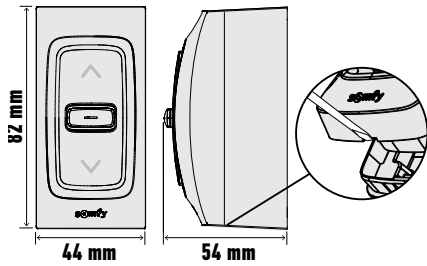

△	CE
FR	Attention <i>Ce point de commande est dédié uniquement aux moteurs.</i>	Par la présente SOMFY ACTIVITES SA déclare que le produit est conforme aux exigences essentielles et aux autres dispositions pertinentes des directives européennes applicables pour l'Union Européenne. Une déclaration de conformité est mise à disposition sur www.somfy.com/ce.
DE	Achtung <i>Dieser Schalter ist nur für Laufwerke.</i>	SOMFY ACTIVITES SA erklärt hiermit, dass das Produkt die grundlegenden Anforderungen und sonstigen Bestimmungen der in der Europäischen Union geltenden europäischen Richtlinien erfüllt. Eine Konformitätserklärung ist unter der Internetadresse www.somfy.com/ce verfügbar.
IT	Attenzione <i>Questo interruttore è solo per le unità.</i>	Con la presente, SOMFY ACTIVITES SA dichiara che il prodotto è conforme ai requisiti essenziali e alle altre disposizioni pertinenti delle direttive europee applicabili per l'Unione europea. Una dichiarazione di conformità è disponibile all'indirizzo Internet www.somfy.com/ce.
NL	Let op <i>Deze schakelaar is alleen voor stations.</i>	SOMFY ACTIVITES SA verklaart hierbij dat dit product conform is aan de essentiële eisen en aan andere relevante bepalingen van de Europese richtlijnen welke toepasbaar zijn voor de hele Europese Unie. Een conformiteitsverklaring staat ter beschikking op het volgende internet adres www.somfy.com/ce.
EN	Attention <i>This switch is only for drives.</i>	SOMFY ACTIVITES SA hereby declares that this product is in compliance with the essential requirements and other relevant provisions of the European Directives applicable to the European Union. A declaration of conformity is available at www.somfy.com/ce.
ES	Atención <i>Este interruptor es solo para unidades.</i>	Por la presente, SOMFY ACTIVITES SA declara que este producto cumple con los requisitos básicos y demás disposiciones pertinentes recogidas en las directivas europeas aplicables en la Unión Europea. Encontrará una declaración de conformidad en la página web www.somfy.com/ce.
PT	Atenção <i>Esta opção é apenas para unidades.</i>	Pelo presente documento, a SOMFY ACTIVITES SA declara que o produto está conforme as exigências essenciais e outras disposições pertinentes das diretivas europeias aplicáveis na União Europeia. Encontra-se disponível, no endereço Internet www.somfy.com/ce, uma declaração de conformidade.
EL	Προσοχή <i>Αυτό ο διακόπτης είναι μόνο για μονάδες δίσκου.</i>	Με την παρούσα, η SOMFY ACTIVITES SA δηλώνει ότι το προϊόν συμμορφώνεται με τις ουσιαστικές απαιτήσεις και λοιπές σχετικές διατάξεις των εφαρμόζομενων ευρωπαϊκών οδηγιών για την Ευρωπαϊκή Ένωση. Μια δήλωση συμμόρφωσης διατίθεται στην ιστοσελίδα www.somfy.com/ce.
DA	Advarsel <i>Denne switch er kun til drev.</i>	Hermed erklærer SOMFY ACTIVITES SA, at produktet, for hvilken denne vejledning gælder, er i overensstemmelse med de væsentlige krav, samt med de andre relevante bestemmelser i EU direktiverne, der er gældende i EU. En overensstemmelseserklæring findes på internetadressen www.somfy.com/ce.
FI	Varoitus <i>Tämä kytkin on tarkoitettu vain asemille.</i>	Täten SOMFY ACTIVITES SA ilmoittaa, että laite on sovellettavien Euroopan unionin direktiivien olennaisten vaatimusten ja asiaankuuluvien määräysten mukainen. Vaatimustenmukaisuusvakuutus on luettavissa Internet-osoitteessa www.somfy.com/ce.
SV	Varning <i>Denna omkopplare är endast för enheter.</i>	Härmed intygar SOMFY ACTIVITES SA att produkten överensstämmer med de väsentliga kraven och andra bestämmelser i EU-direktiv. Ett CE-dokument finns på Internetadressen www.somfy.com/ce.
NO	Advarsel <i>Denne bryteren er bare for stasjoner.</i>	SOMFY ACTIVITES SA erklærer herved at produktet oppfyller de viktigste kravene og andre relevante bestemmelser i EU-direktivene. Et CE-dokument finnes tilgjengelig på www.somfy.com/ce.