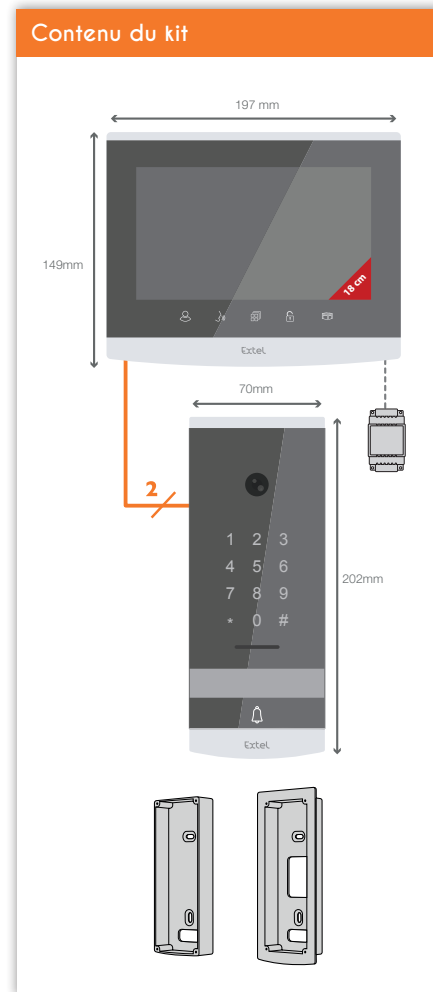

+ produit

- Accédez à votre domicile simplement: grâce au clavier tactile, ouvrez votre portillon ou votre motorisation de portail
- Confort d'utilisation amélioré : écran 7 pouces et touches tactiles pour contrôler votre gâche électrique ET votre motorisation de portail
- Installation simple : connexion 2 fils
- Produit compatible avec toutes les habitations : jusqu'à 100 m entre votre portail et votre porte d'entrée
- Vision nocturne : LEDs infra-rouge pour une vision nocturne qui n'éblouit pas vos visiteurs et porte étiquette lumineux
- Garantie 2 ans

Contenu du kit :

- 1 moniteur
- 1 platine de rue avec code
- 1 boîtier d'installation en encastrément
- 1 boîtier d'installation en saillie
- Visserie et chevilles
- 1 alimentation modulaire

Caractéristiques techniques

cablage	2 fils
distance maxi.	platine de rue/caméra - écran : 100m
commande	serrure ET portail
sonnerie	6 sonneries niveau sonore : 85dB
caractéristiques écran	diagonale : 7" (18cm) résolution : 1296 x 732 px mémoire photo : 100 max fixation : murale
caractéristiques platine de rue	capteur : C-MOS couleur 700TVL angle de vue : H95° / V48° objectif : fixe vision nocturne : LEDs IR invisible bouton d'appel lumineux : Oui porte étiquette lumineux : Oui commande gâche : 12V / 1.1A maxi commande portail : pouvoir de coupure 12V / 2A maxi fixation : encastrée ou en saillie (au choix)
réglages	luminosité + contraste + volume sonnerie + couleur
finition	moniteur : finition en verre et noir platine de rue : finition en verre et noir
caractéristiques électriques	17v - 1,5A
température de fonctionnement	-20°C / +50°C
utilisation	moniteur : intérieur platine de rue : extérieur (IP54)
caractéristiques produit seul	dimensions moniteur : 14,9cm (h.) x 19,7cm (l.) x 1,8cm(p.) dimensions platine de rue : 20,2cm (h.) x 7cm (l.) x 2,8 (p.) poids : 800 g
caractéristiques kit	dimensions : 21cm (h.) x 31,5cm (l.) x 9,7cm (p.) poids : 1 kg
norme et certification	CE, RoHS, REACH