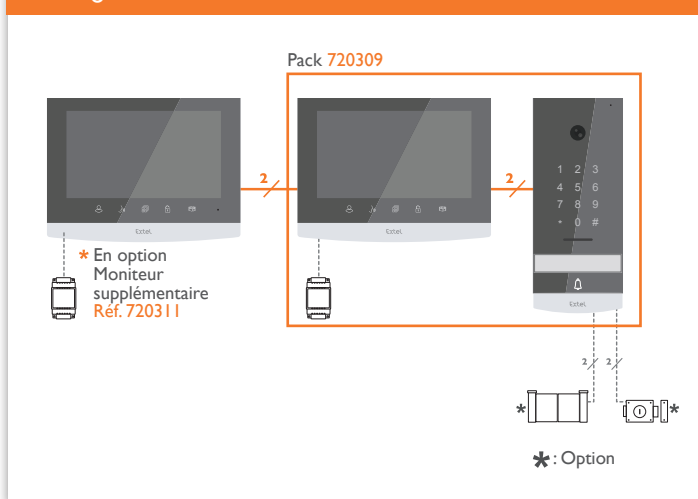

Câblage - Pour une famille avec 2 moniteurs