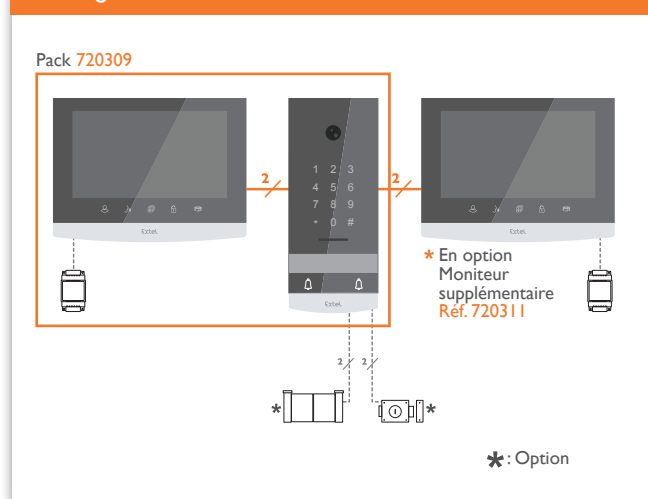

Câblage - Pour 2 familles avec 2 moniteurs

Découvrez nos produits sur :

www.cfi-extel.com

Rejoignez-nous sur

0 892 350 069

Service 0,35 € / min
+ prix appel

720309