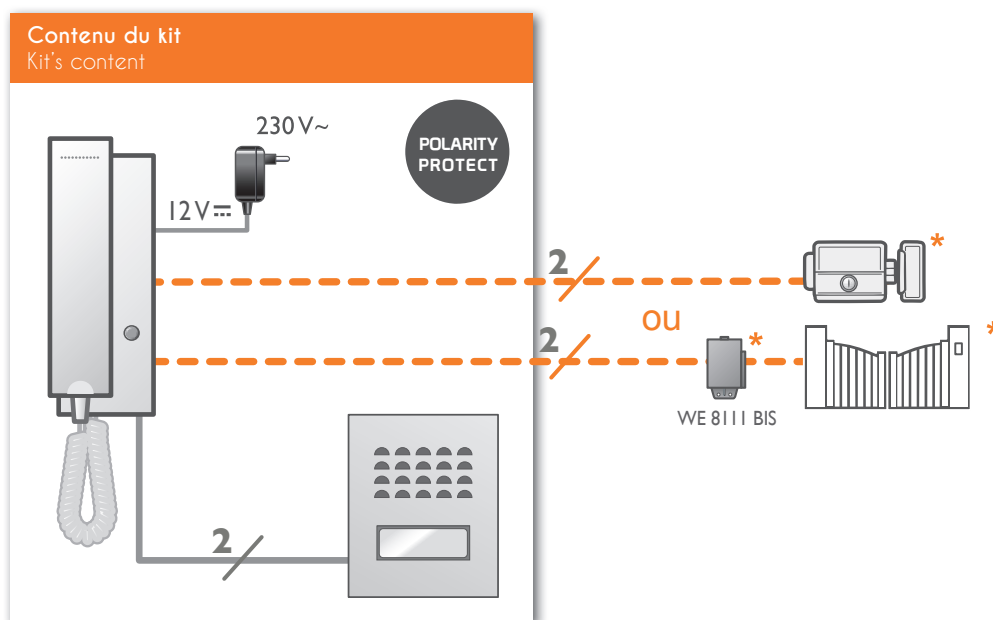

Interphone 2 fils + 2

Interphone 2 fils+2 alliant simplicité et robustesse grâce à sa commande de serrure électrique ou portail et sa platine de rue aluminium avec visière anti-pluie

+ produit

- Installation simple et rapide sur 2 fils
- Double commande serrure OU portail*
- Bouton d'appel et porte étiquette lumineux
- Platine de rue et visière en aluminium
- Fonction polarity protect pour protéger votre interphone contre les erreurs de câblage

*prévoir un relais de commande WE 8111 bis SER.R4 pour automatisme

Contenu du kit :

- 1 combiné
- 1 platine de rue
- 1 visière anti-pluie
- 1 support mural pour combiné
- 1 alimentation enfichable pour combiné

EXTEL TV

Caractéristiques techniques

		<i>accessoires en option</i>
cablage	2 fils + 2	
distance maxi.	100m	
commande	serrure OU portail	
sonnerie	1 sonnerie niveau sonore : 85dB	
caractéristiques écran	fixation : murale	
caractéristiques platine de rue	bouton d'appel lumineux : Oui porte étiquette lumineuse : Oui commande gâche : 12V / 1,4A maxi fixation : en saillie	 T12DC alimentation modulaire rail DIN
réglages	volume sonnerie	 WE 8111 bis SER.R4 interface de commande pour automatisme
finition	combiné : plastique blanc platine de rue : aluminium brossé	 EXTENSI extension de sonnerie universelle pour visiophone
caractéristiques électriques	12V DC / 1,0A / 12,0W	
connexion électrique	alimentation enfichable (ou alimentation rail DIN en option)	
température de fonctionnement	-10°C / +45°C	
utilisation	combiné : intérieur platine de rue : extérieur (IP44)	
caractéristiques produit seul	dimensions combiné : 230 (h.) x 80 (l.) x 40 (p.) mm dimensions platine de rue : 120 (h.) x 97 (l.) x 30 (p.) mm poids : 0,65kg	
caractéristiques kit	dimensions : 260 (h.) x 220 (l.) x 75 (p.) mm poids : 0,85kg	
norme et certification	CE, RoHS, REACH	