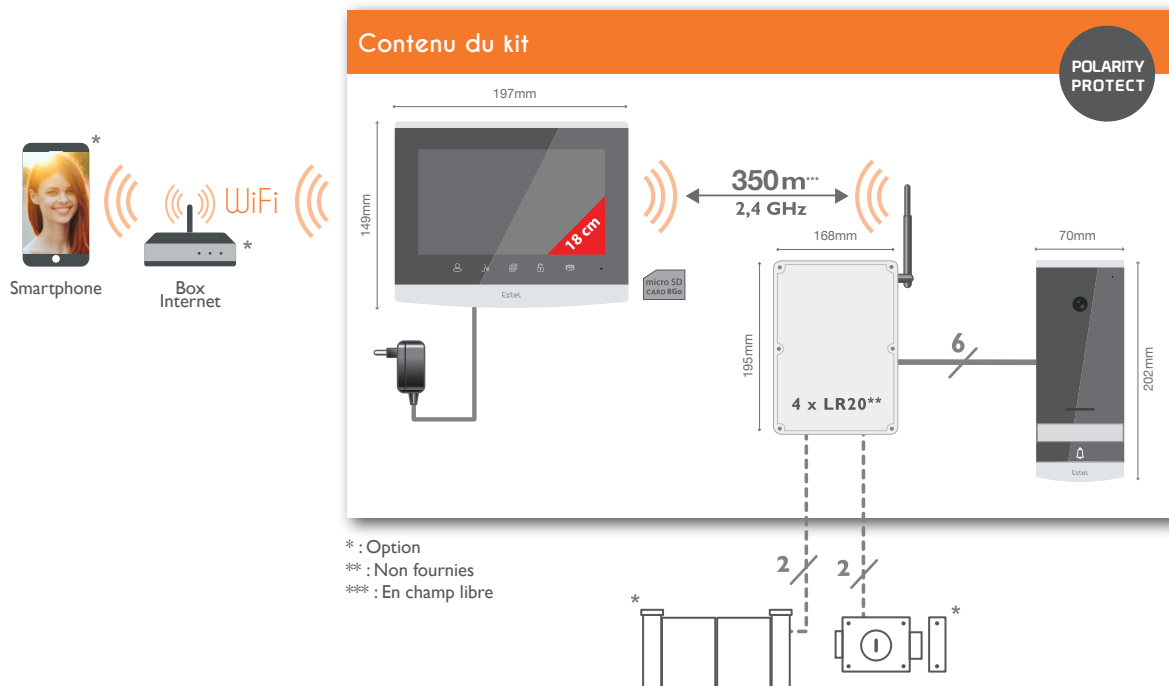

<i>accessoires en option</i>
Cablage	Sans fil	Boîtier d'encastement Réf. 720312
Distance maxi.	350m sans fil - fréquence de communication entre la platine de rue et l'écran : 2.4GHz	
Commande	Serrure ET portail	
Sonnerie	6 sonneries Niveau sonore : 85dB	
Caractéristiques écran	Diagonale : 7" (18cm) Résolution : 1296 x 732 px Mémoire interne : photos Mémoire externe : vidéos (carte SD 8 Go fournie) WIFI 2.4GHz/5GHz IEEE 8111b/g/n/ac	
Caractéristiques platine de rue	Capteur : CMOS couleur Angle de vue : H105° Objectif : fixe Vision nocturne couleur : LEDs blanche Commande gâche : 12V/1A for 0.5s Commande portail : pouvoir de coupure 12V/2A pendant 2s Fixation en saillie (fixation encastrée en option : référence boîte d'encastement 720311)	
Réglages	Image : luminosité, contraste, couleurs Son : volume de sonnerie, volume de la discussion	
Finition	Ecran : plastique gris et noir Platine de rue : aluminium et plastique PowerBox : plastique gris	
Caractéristiques électriques	Moniteur : 5V / 1A Platine de rue : 4x1.5V LR20 ou alimentation externe 12V / 2A	
cCompatibilité smartphone	Application : Extel Connect (nécessite un smartphone avec connexion 3G/4G ou Wifi) Compatibilité OS : Android (v4.4 ou supérieur) / iOS (7 ou supérieur) Notification push en cas d'appel d'un visiteur	
Température de fonctionnement	-10°C / +40°C	
Utilisation	Moniteur : intérieur Platine de rue : extérieur (IP44)	
Caractéristiques produit seul	Dimensions moniteur : 14,9cm (h.) x 19,7cm (l.) x 1,8cm(p.) Dimensions platine de rue : 20,2cm (h.) x 7cm (l.) x 2,8 (p.) Dimensions PowerBox : 222(h.) x 166 (l.) x 60 (p.) Poids : 1.9kg	
Caractéristiques kit	Dimensions : 345(h.) x 285 (l.) x 85 (p.) Poids : 2.2kg	
Norme et certification	CE, RoHS, REACH	

Découvrez nos produits Extel sur :

www.avidsen.com

Rejoignez-nous sur

0 892 701 369 Service 0,35 € / min
+ prix appel

720313

3 345117 203133