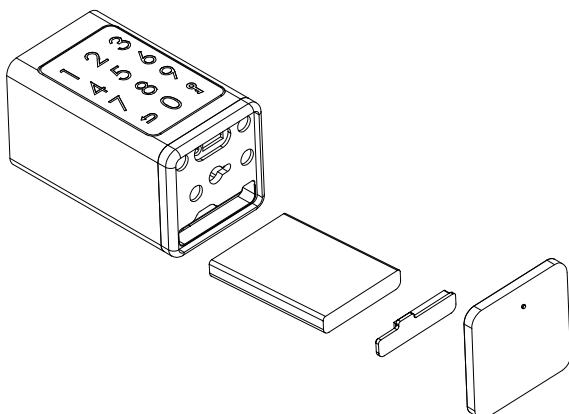

Cartão iC - 3

Chave Allen

Cartão iC

Chave Magnética de emergência

iCylinder 07®

PT

instalação

instalação pilhas

iCylinder 07®

* iCylinder 07 é uma fechadura que não funciona em modo standalone.

*Siga o link/código QR para poder fazer download da versão do iTEC on Access que pretende usar com o iCylinder 07.

<https://itec.com.pt/pt-imech-icylinder-07/>