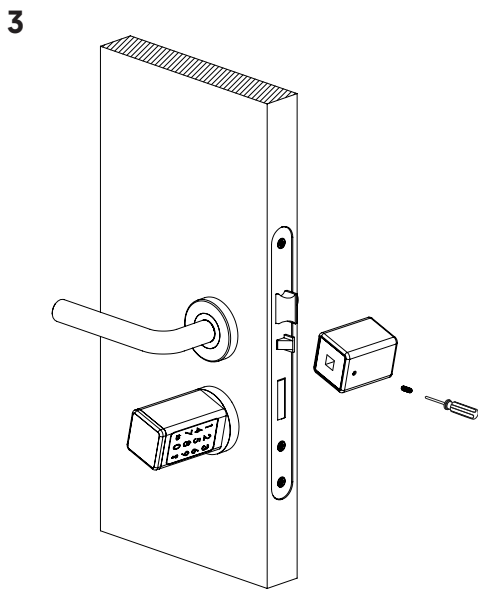

na caixa

iCylinder 07 - 1

Saco de ferramentas - 1

Manual - 1

iCylinder 07

ferramentas

Chave Allen - 1

Chave Magnética de Emergência - 2

Cartão iC - 3

Chave Allen

Cartão iC

Chave Magnética de emergência

iCylinder 07®

PT

instalação

instalação pilhas

iCylinder 07®

* iCylinder 07 é uma fechadura que não funciona em modo standalone.

*Siga o link/código QR para poder fazer download da versão do iTEC on Access que pretende usar com o iCylinder 07.

<https://itec.com.pt/pt-imech-icylinder-07/>