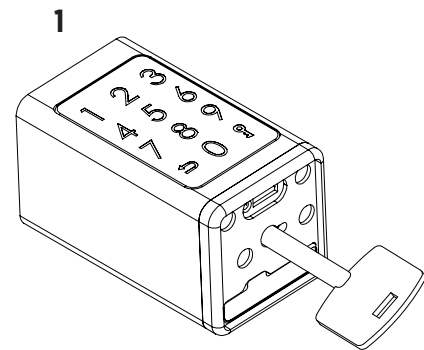

Cartão iC - 3

Chave Allen

Cartão iC

Chave Magnética de emergência

iCylinder 07®

PT

instalação

instalação pilhas

iCylinder 07®

* iCylinder 07 é uma fechadura que não funciona em modo standalone.

*Siga o link/código QR para poder fazer download da versão do iTEC on Access que pretende usar com o iCylinder 07.

<https://itec.com.pt/pt-imech-icylinder-07/>