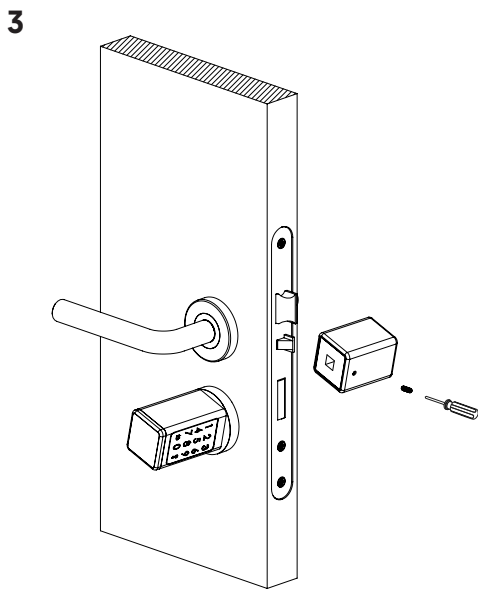

iCylinder 07®

ES

instalación