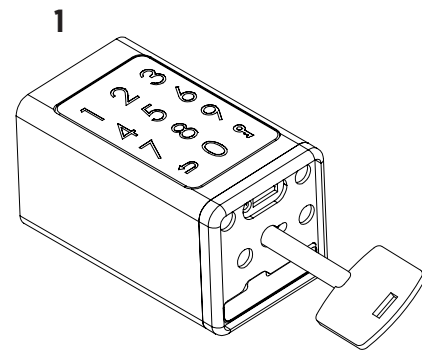

iCylinder 07®

ES

instalación