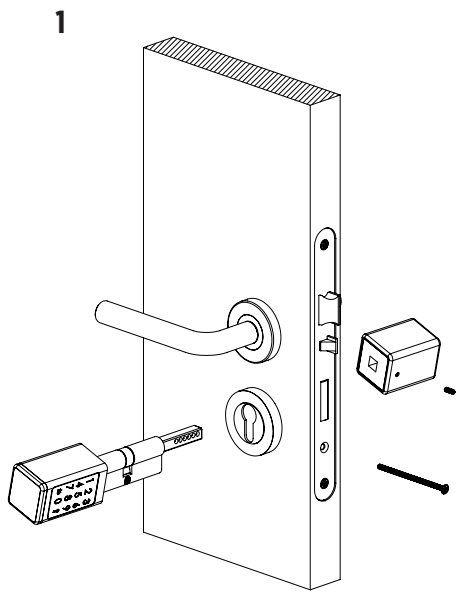

iCylinder 07®

ES

instalación