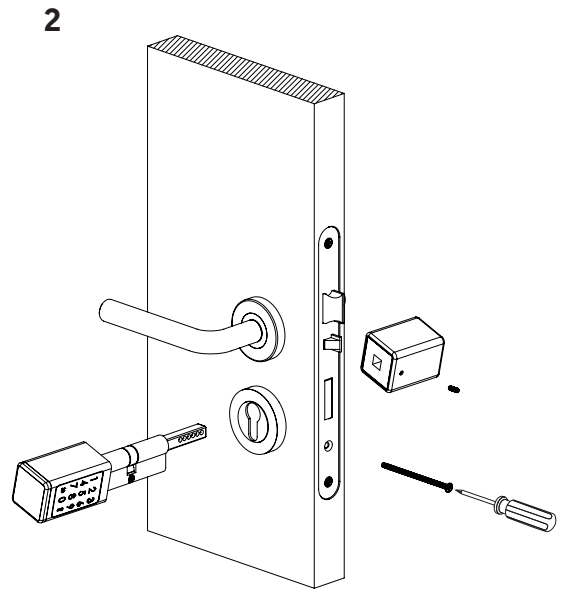

na caixa

iCylinder 07 - 1

Saco de ferramentas - 1

Manual - 1

iCylinder 07

ferramentas

Chave Allen - 1

Chave Magnética de Emergência - 2

Cartão iC - 3

Chave Allen

Cartão iC

Chave Magnética de emergência

iCylinder 07®

PT

instalação

instalação pilhas

iCylinder 07®

* iCylinder 07 é uma fechadura que não funciona em modo standalone.

*Siga o link/código QR para poder fazer download da versão do iTEC on Access que pretende usar com o iCylinder 07.

<https://itec.com.pt/pt-imech-icylinder-07/>