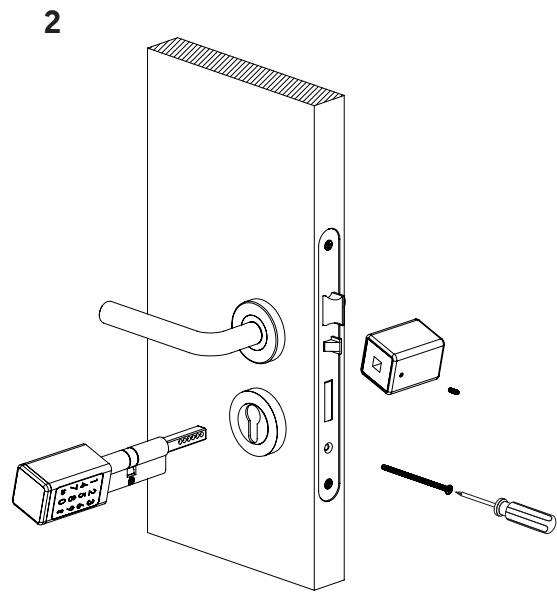

* Follow the link/QR code to download the version of iTEC on Access you want to use with iCylinder 07.

<https://itec.com.pt/en-imech-icylinder-07/>

iTEC on Access®

iCylinder 07®

ES

Fácil de instalar, sin necesidad de taladrar y sin trabajos de carpintería. Desbloqueo por dispositivo móvil, código pin, tarjeta RFID o llave de emergencia mecánica. Una solución de Airbnb con sistema Wi-Fi a través de pasarela y aplicación para generar claves de forma remota y enviarlas a cualquier parte del mundo.

en la caja

- iCylinder 07 - 1
- Bolsa de herramientas - 1
- Manual - 1

iCylinder 07

herramientas

- Llave Allen - 1
- Llave magnética de emergencia - 2
- Tarjeta IC - 3

Llave Allen

Tarjeta iC

Llave Magnética de emergencia

iCylinder 07®

ES

instalación

instalación de la batería

iCylinder 07®

ES

* iCylinder 07 es un bloqueo que no funciona en modo independiente.

* Siga el enlace / código QR para descargar la versión de iTEC en Access que desea usar con iCylinder 07.