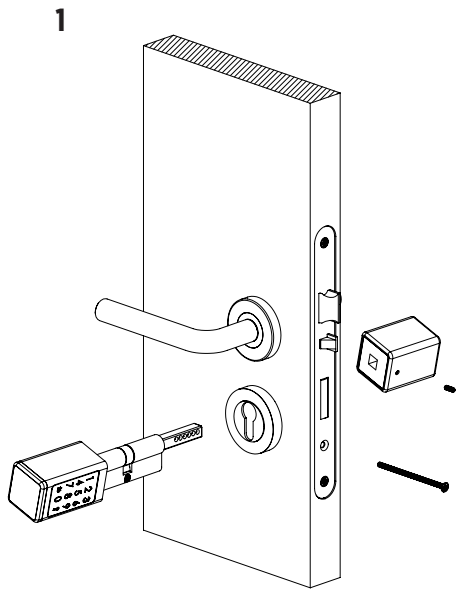

na caixa

iCylinder 07 - 1

Saco de ferramentas - 1

Manual - 1

iCylinder 07

ferramentas

Chave Allen - 1

Chave Magnética de Emergência - 2

Cartão iC - 3

Chave Allen

Cartão iC

Chave Magnética de emergência

iCylinder 07®

PT

instalação

instalação pilhas

iCylinder 07®

* iCylinder 07 é uma fechadura que não funciona em modo standalone.

*Siga o link/código QR para poder fazer download da versão do iTEC on Access que pretende usar com o iCylinder 07.

<https://itec.com.pt/pt-imech-icylinder-07/>