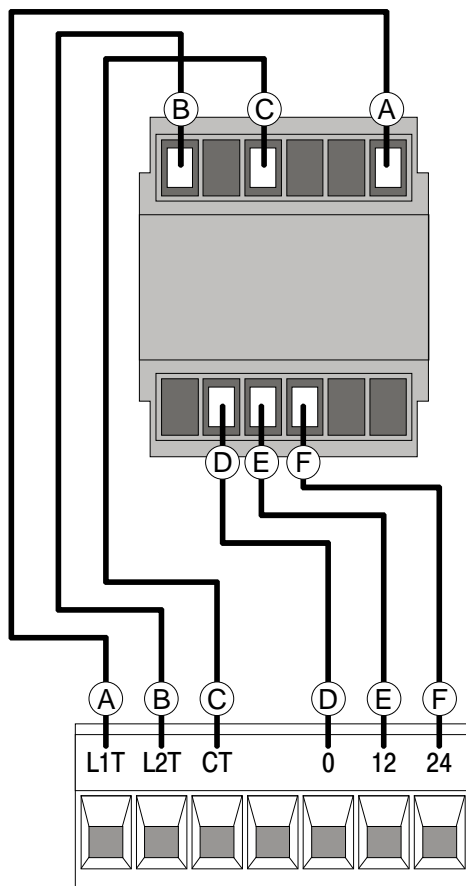

119RIR090

A

BIANCO
WHITE
BLANC
WEIß
BLANCO

B

ROSSO
RED
ROUGE
ROT
ROJO

C

NERO
BLACK
NOIR
SCHWARZ
NEGRO

D

ARANCIONE
ORANGE
ORANGÉ
ORANGE
ANARANJADO

E

VIOLA
PURPLE
VIOLET
VIOLETT
PÚRPURA

F

AZZURRO
BLUE
BLEU
BLAU
AZUL

Contentitore
Casing
Boitier
Gehäuse
Caja

S4339

Contentitore
Casing
Boitier
Gehäuse
Caja