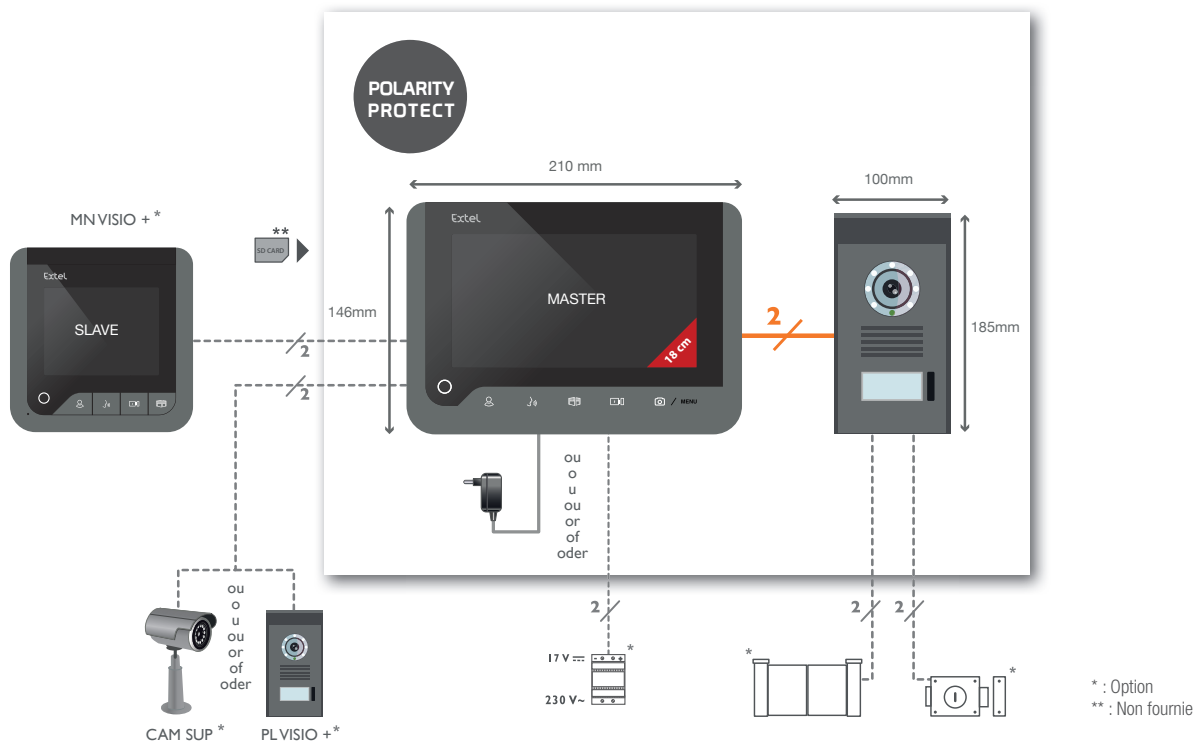

accessoires en option
cablage	2 fils	
distance maxi.	platine de rue/caméra - écran principal : 100m platine de rue/caméra - écran supplémentaire : 125m écran principal - écran supplémentaire : 125m	
commande	gâche ET portail	
sonnerie	6 sonneries Extel niveau sonore : 85dB	MN Visio Plus écran supplémentaire 4''
caractéristiques écran	diagonale : 7" (18cm) résolution : 800 x 480 px fixation : murale	
caractéristiques platine de rue	capteur : C-MOS couleur 420TVL angle de vue : H82°/V75° objectif : orientable vision nocturne : LEDs IR invisible bouton d'appel lumineux : Non porte étiquette lumineuse : Oui commande gâche : 12V / 1A maxi commande portail : pouvoir de coupure 12V / 2A maxi fixation : en saillie	PL Visio + platine de rue supplémentaire
réglages	luminosité + volume platine de rue + volume sonnerie	Cam Sup caméra supplémentaire
finition	moniteur : plastique blanc platine de rue : aluminium brossé	
caractéristiques électriques	17V DC / 590mA / 10,0W	Modulo B alimentation modulaire rail DIN
connexion électrique	alimentation enfichable (ou alimentation rail DIN en option)	
température de fonctionnement	-15°C / +50°C	
utilisation	moniteur : intérieur platine de rue : extérieur (IP44)	EXTENSI extension de sonnerie universelle pour visiophone
caractéristiques produit seul	dimensions moniteur : 210 (h.) x 146 (l.) x 15 (p.) mm dimensions platine de rue : 185 (h.) x 100 (l.) x 46 (p.) mm poids : 0,8kg	
caractéristiques kit	dimensions : 210 (h.) x 315 (l.) 97 (p.) mm poids : 1,2kg	
norme et certification	CE, RoHS, REACH	

Pour plus d'informations :
CFI-Extel : 04 74 08 96 00
cfi@cfi-extel.com

Découvrez nos produits sur :
www.cfi-extel.com
Rejoignez-nous sur

0 892 350 069 Service 0,35 € / min
* prix appel

720288