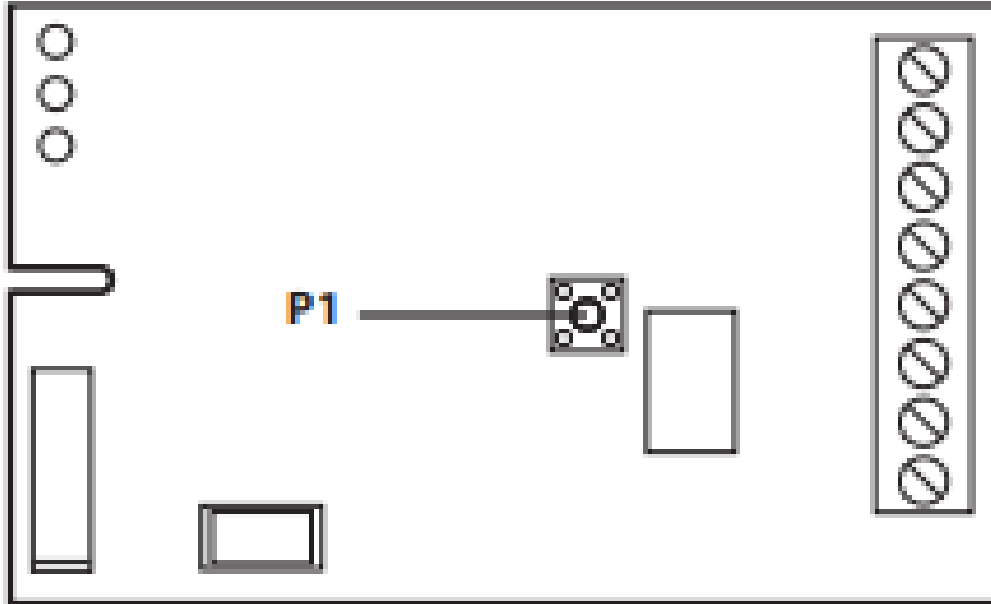

Merci d'avoir choisi Allotelecommande

www.AlloTelecommande.com