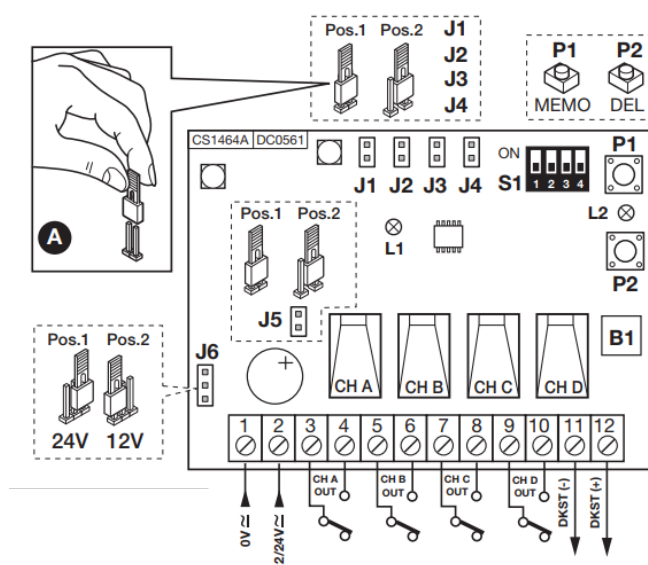

Effacement local d'un code utilisateur:

- Approcher le tag à effacer du lecteur déporté.
- L'interface émet un bip de confirmation.

Le code a été effacé!

Si l'on saisit un code utilisateur incorrect ou l'on approche un tag non mémorisé, l'interface émettra une série de 5 bips.

L'interface associée au lecteur CARDIN DKSTPT

Merci d'avoir choisi Allotelecommande

www.AlloTelecommande.com